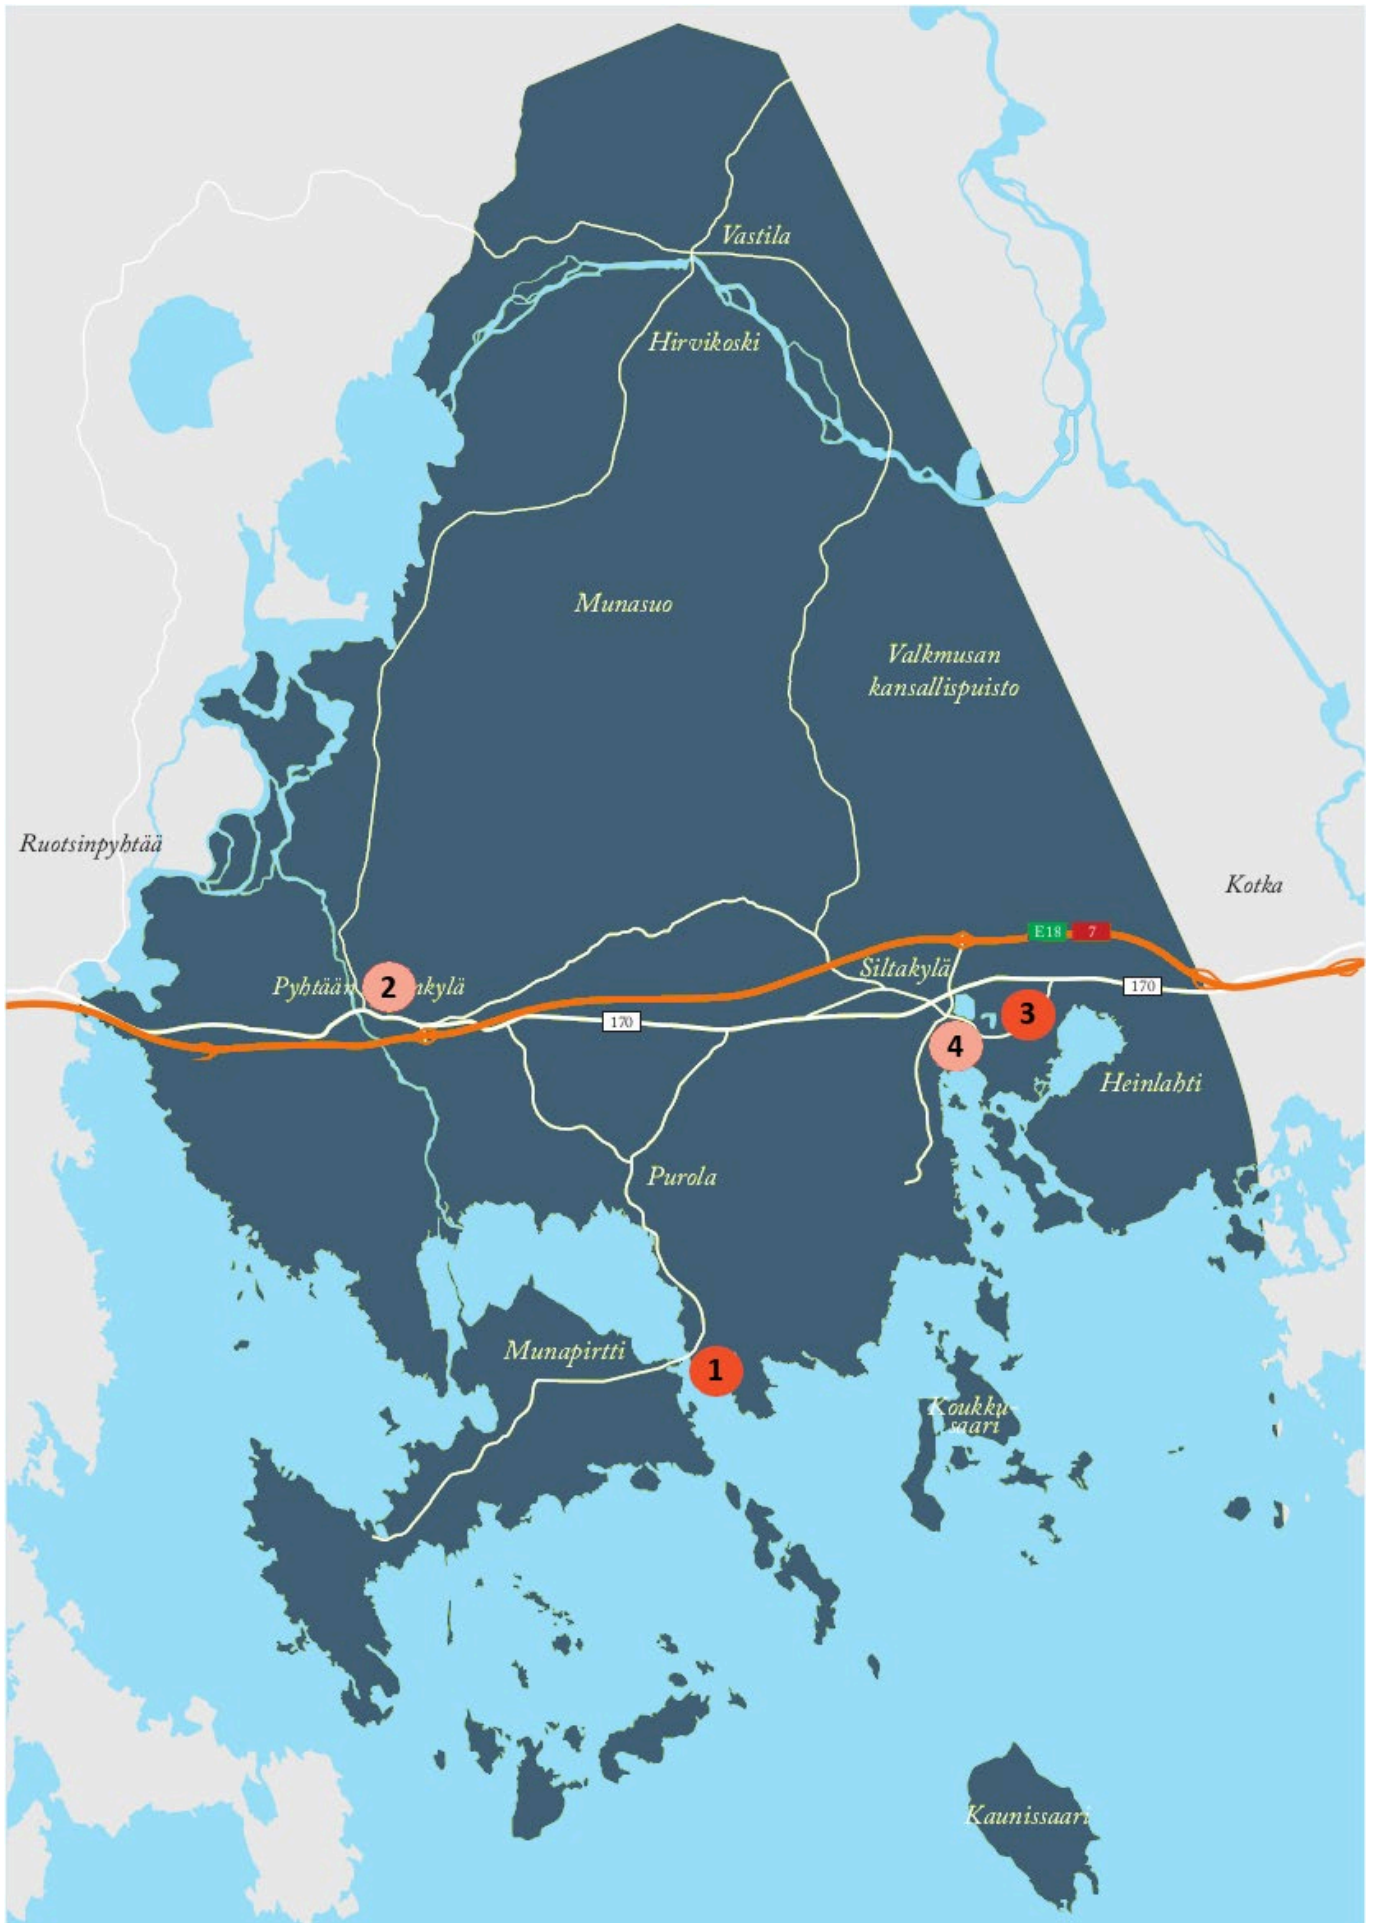

PYHTÄÄ

PYTTIS

Tiennäyttäjä jo vuodesta 1347

Merellistä asumista Pyhtäällä
pyhtaa.fi/tontit

1. KEIHÄSSALMI

50 tonttia meren rannalla

Keihässalmi sijaitsee Pyhtäällä reilun tunnin ajomatkan päässä Helsingistä, merellisen luonnon helmassa. Keihässalmeen rakentuu moderni merenrantakylä, jossa oma vesinatama ja moderni kunnallistekniikka. Tutustu osoitteessa www.keihassalmi.fi

2. JOKIRANTA

Tulossa upea uusi asuinalue jokimaisemissa

Maaseutumaisessa taajamassa alle tunnin matkan päässä pääkaupungista avautuvat runsaat sieni- ja marjametsät suoraan omalta tontilta. Kymijoki, meri ja Ahvenkosken alue tarjoavat hyvät kalastusmahdollisuudet. Tontit sijaitsevat Pyhtään historiallisesti arvokkaan kirkonkylän idyllisissä maisemissa, kirkonkylää halkovan Kymijoen haaran rannalla.

3. SILTAKYLÄ-HEINLAHTI

Monenlaisia tontteja palvelujen lähellä

Siltakylän-Heinlahden alueella on tarjolla tontteja palvelujen läheisyydessä, jossa vesistöt ovat läsnä joko meren, joen tai järvien muodossa. Siltakylästä löytyy kauppojen, koulun, kirjaston ja päiväkotien lisäksi todella laajat harrastus- ja ulkoilumahdollisuudet. Ja Kotkan kaupungin palvelut ovat tarjolla lyhyen auto tai venematkan päässä.

4. HUUTJÄRVENPUISTO

Tulossa

Kivenheiton päähän Siltakylän Huutjärvestä rakentuu upea alue, josta on suora yhteys Huutjärven uimarannalle. Kirjasto, koulu, kauppa ja Huutjärven urheilupuiston palvelut vain muutaman minuutin kävelymatkan päässä. Ihan kuin lomalla olisi!